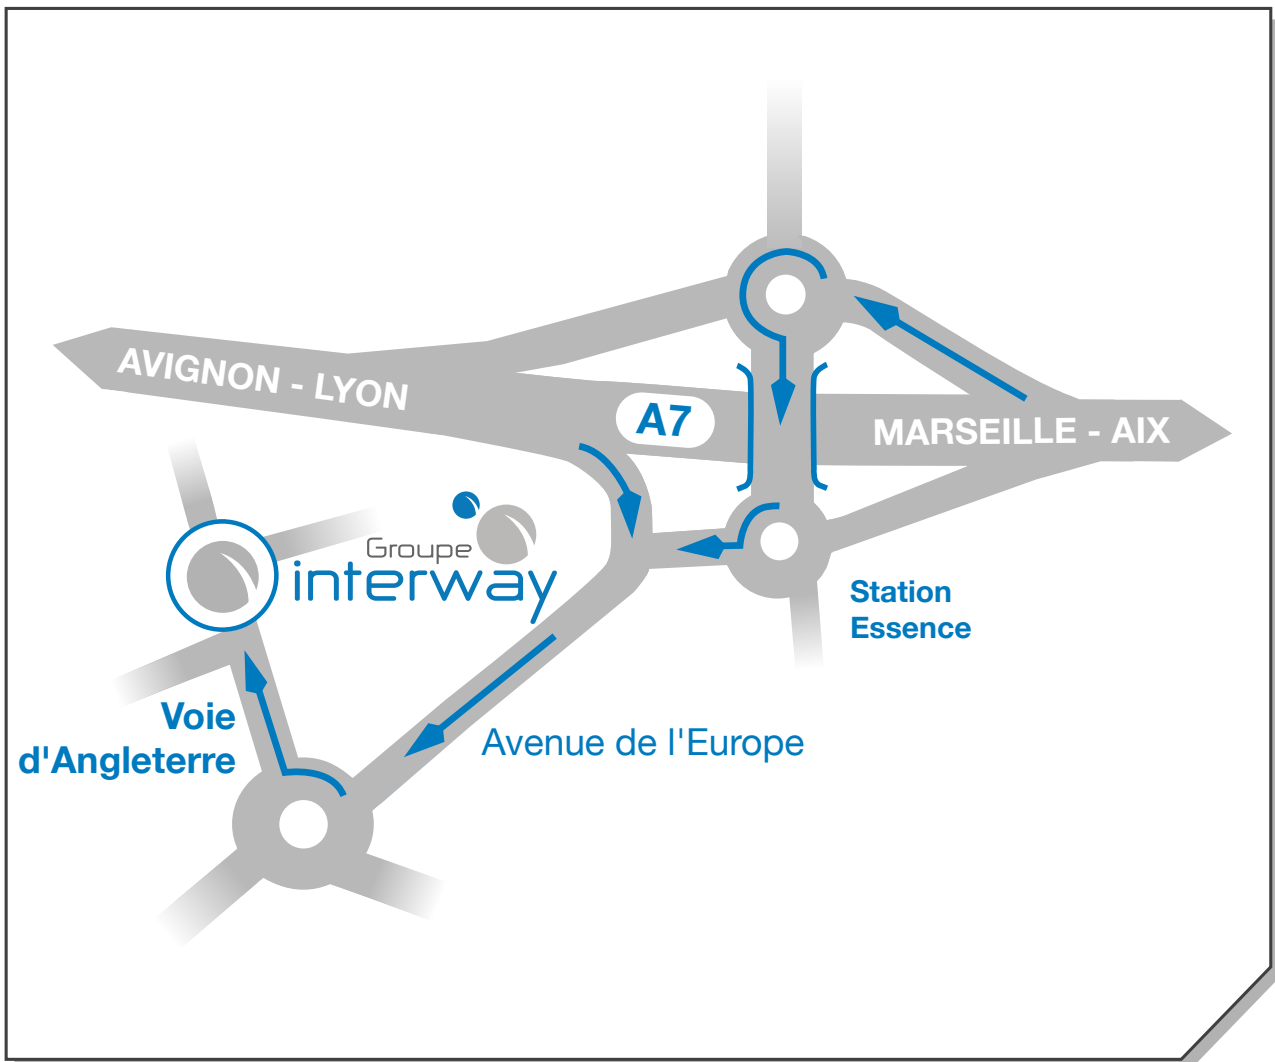

Plan d'accès

Groupe Interway Vitrolles

Mini Parc de l'Anjoly
Bâtiment 3
6 voie Angleterre
13127 Vitrolles

Tél : +33 (0)4 42 15 95 00
Fax : +33 (0)4 42 89 45 44

www.interway.fr