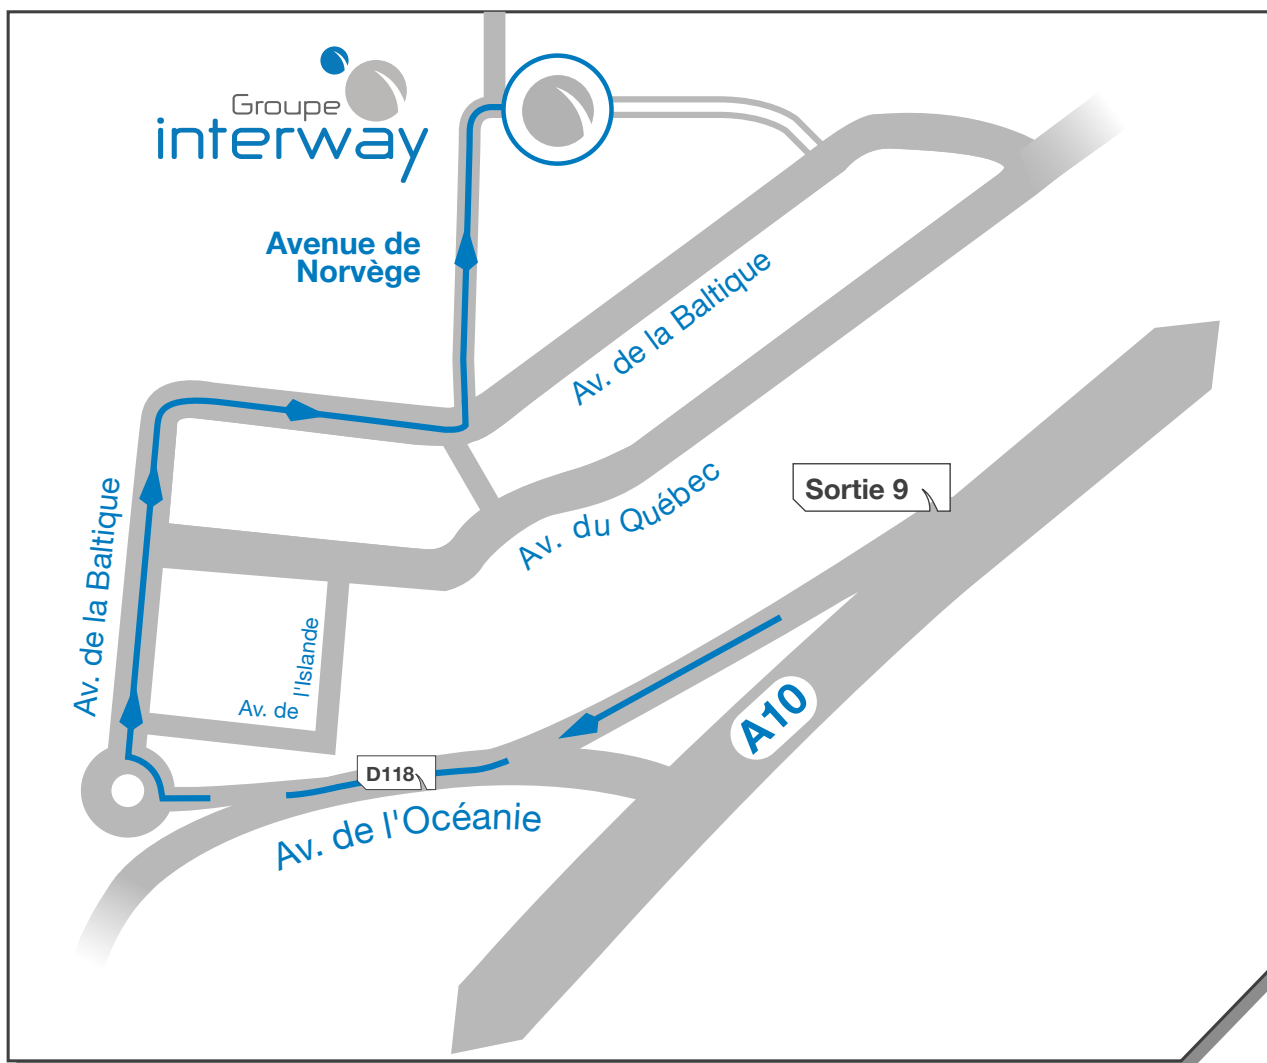

Groupe Interway Paris

Immeuble APIS Développement
15, Avenue de Norvège
91978 Courtaboeuf cedex

Tél : +33 (0)1 60 92 41 28
Fax : +33 (0)1 69 29 09 19

www.interway.fr