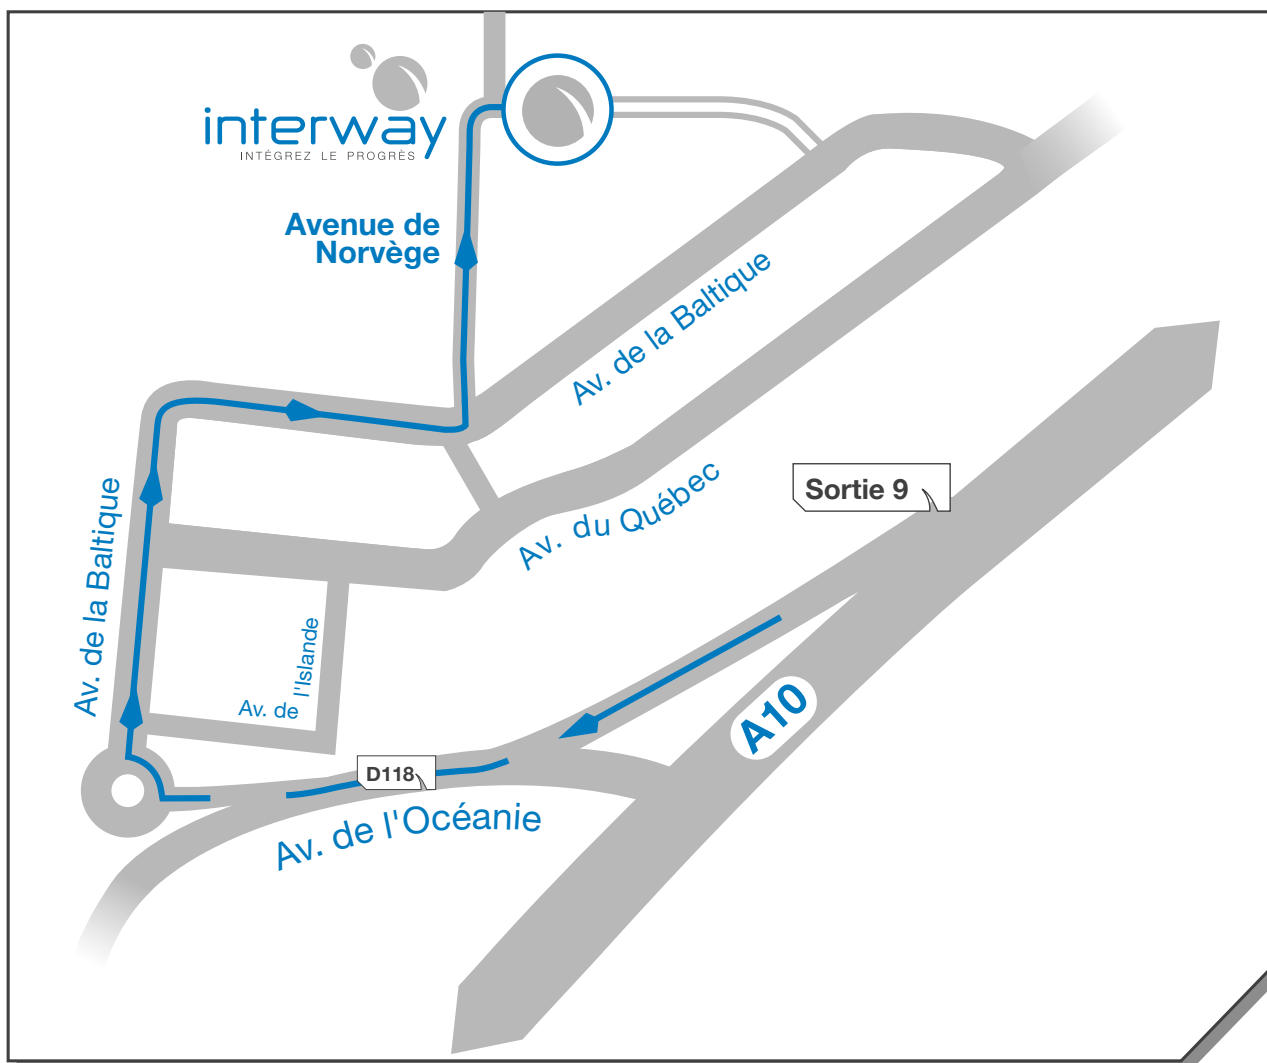

## Agence de Paris

15 avenue de Norvège BP 116  
Villebon-sur-yvette  
91944 Courtaboeuf Cédex

Tél : +33 (0)1 60 92 41 28  
Fax : +33 (0)1 69 29 09 19

[www.interway.fr](http://www.interway.fr)