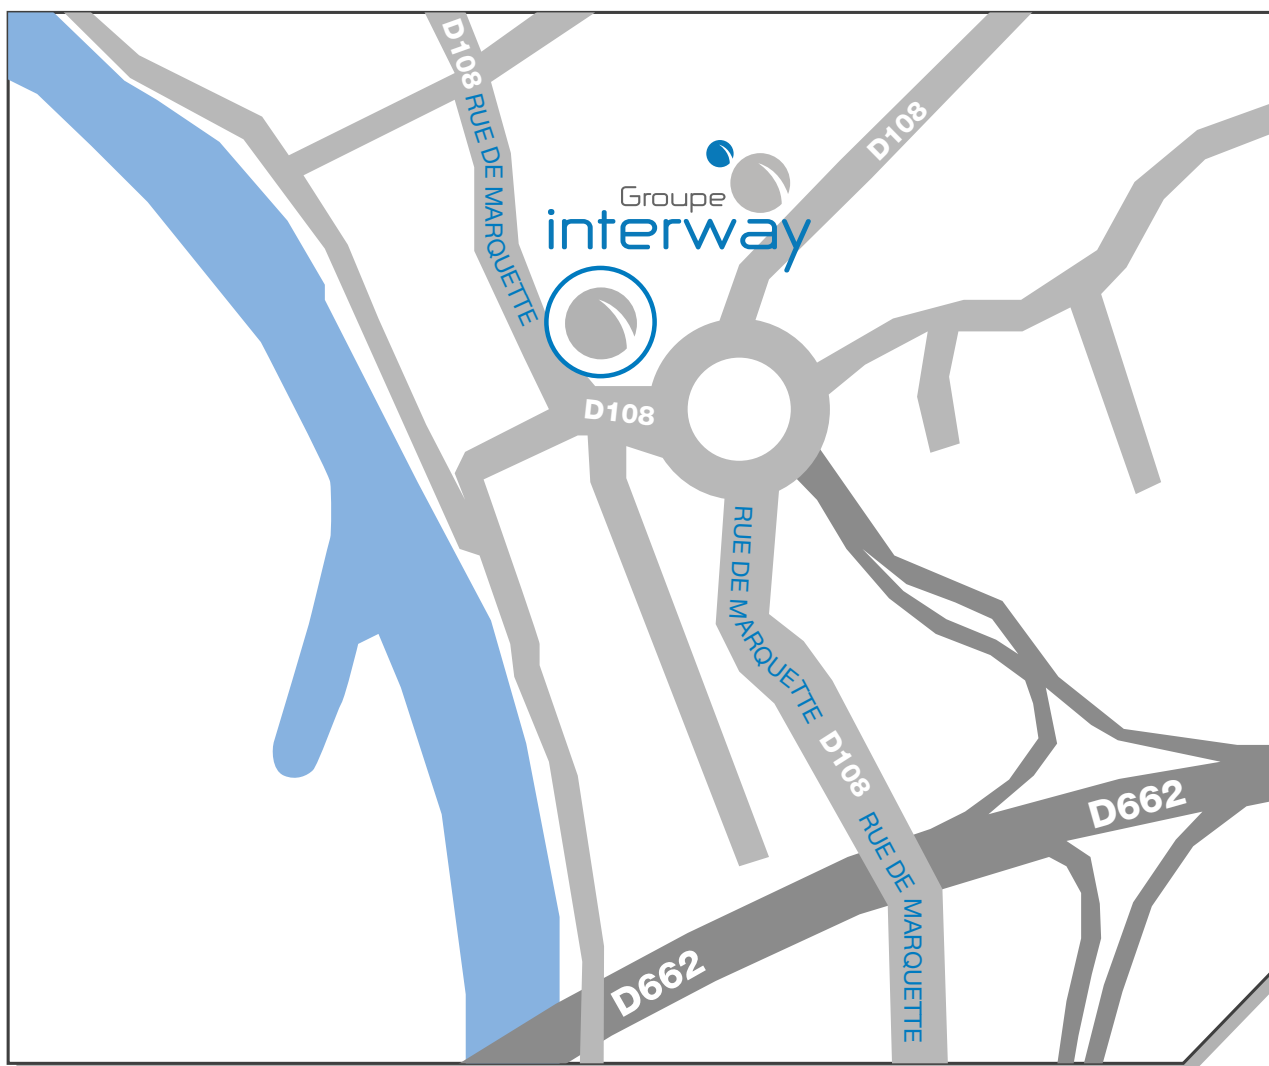

Plan d'accès

Groupe Interway Lille

ZAC du moulin Wambrechies
435, Rue de la Marquette
59118 Wambrechies

Tél : +33 (0)3 28 14 55 89
Fax : +33 (0)3

www.interway.fr